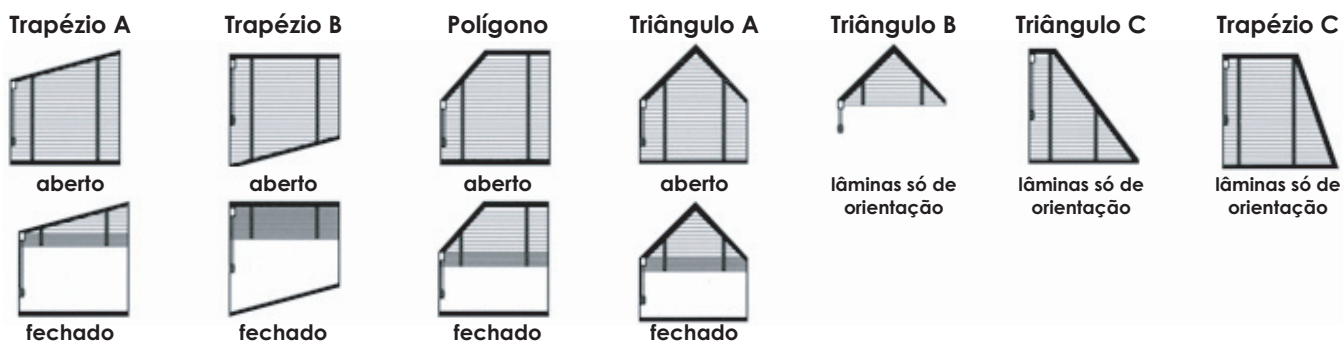

VINHO
BRANCO

AZUL
NEGRO

CASTANHO
BRANCO

GRIS
BRANCO

CINTAS / CORES CINTAS

20 cores disponíveis

medida da lâmina	medida da cinta
50 mm	25 / 38 mm
75 mm	38 mm

FORMAS ESPECIAIS