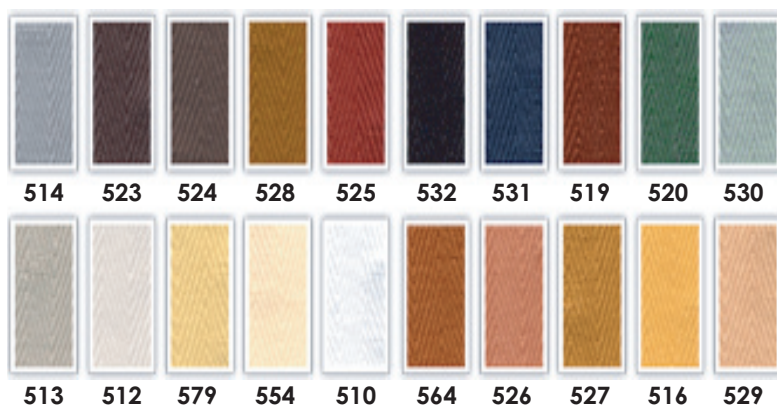

ESTORES DE MADEIRA

Decape

Lismarca

Decorações, Hotelaria e Similares

Cores Madeira

BRANCO
VERDE

VERDE
NEGRO

SALMÃO
BRANCO

VINHO
BRANCO

AZUL
NEGRO

CASTANHO
BRANCO

GRIS
BRANCO

CINTAS / CORES CINTAS

20 cores disponíveis

medida da lâmina	medida da cinta
50 mm	25 / 38 mm
75 mm	38 mm

FORMAS ESPECIAIS