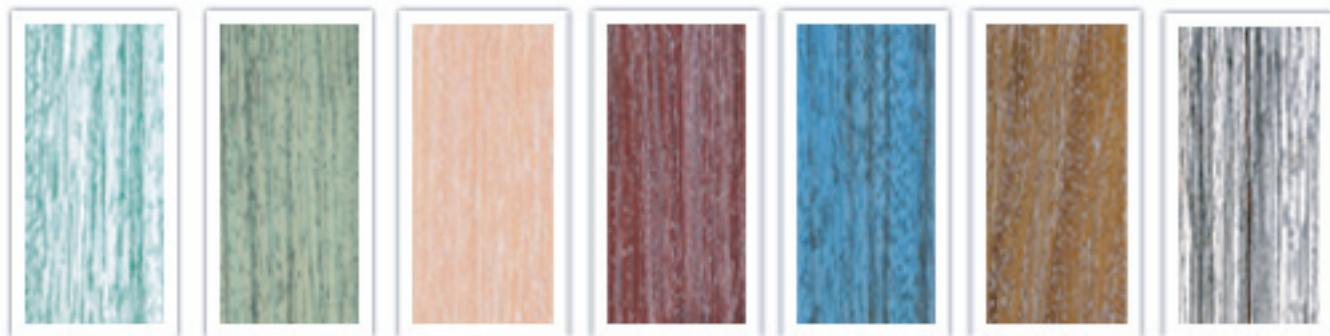

ESTORES DE MADEIRA

Decape

Lismarca

Decorações, Hotelaria e Similares

Cores Madeira

BRANCO
VERDE

VERDE
NEGRO

SALMÃO
BRANCO

VINHO
BRANCO

AZUL
NEGRO

CASTANHO
BRANCO

GRIS
BRANCO

CINTAS / CORES CINTAS

20 cores disponíveis

medida da lâmina	medida da cinta
50 mm	25 / 38 mm
75 mm	38 mm

FORMAS ESPECIAIS