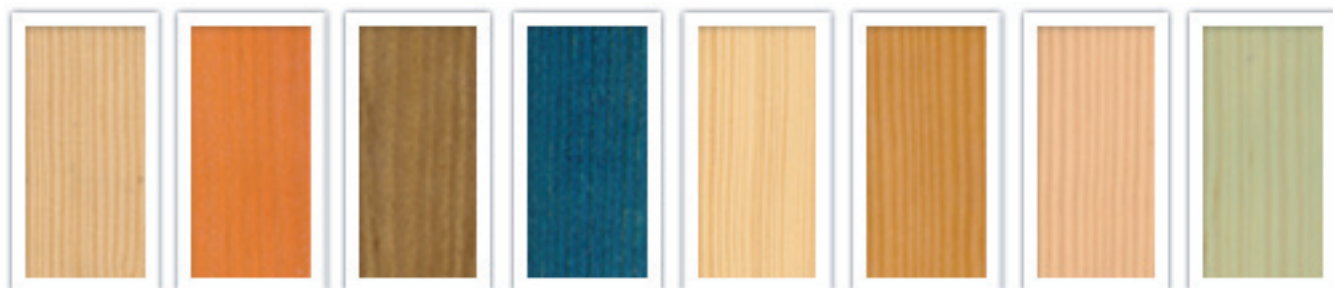

## Cores Madeira

LEMON PEEL    ORANGE    PARDO    ATMONSPH    MEL    SPICE    SALMON    SALVIA

## CINTAS / CORES CINTAS

20 cores disponíveis

medida da lâmina	medida da cinta
50 mm	25 / 38 mm
75 mm	38 mm