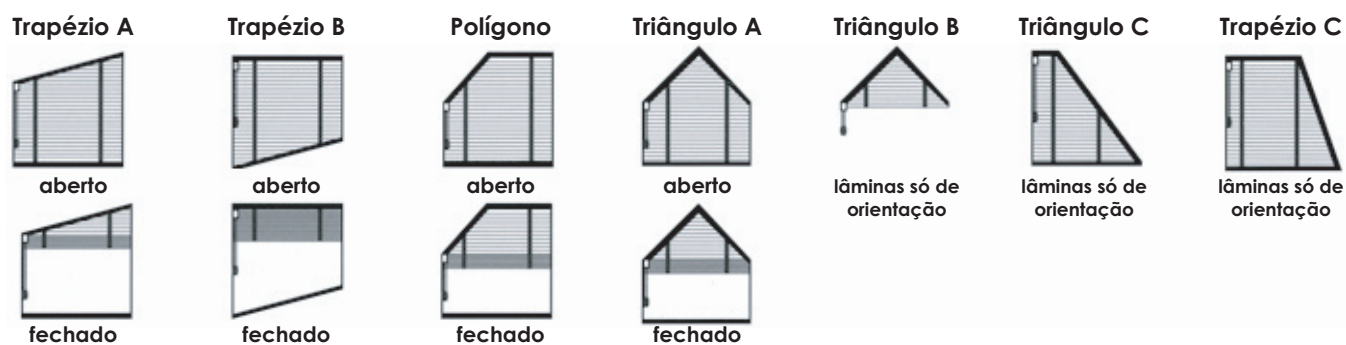

FORMAS ESPECIAIS