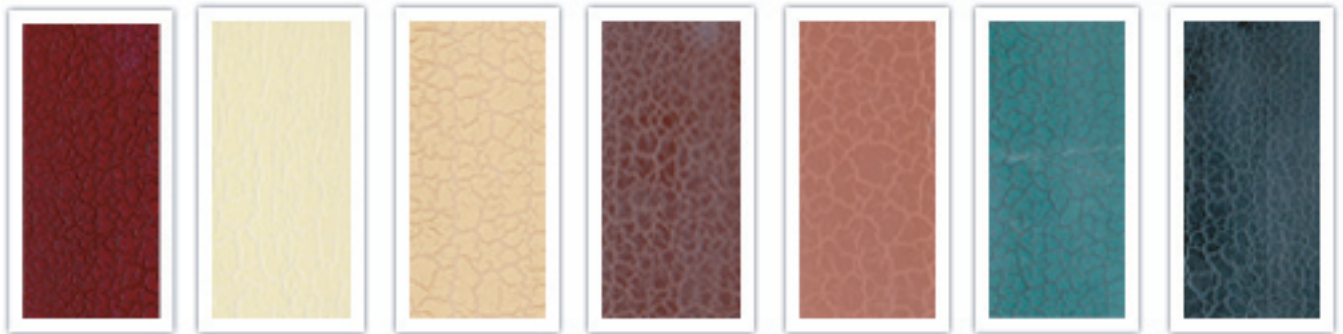

ESTORES DE MADEIRA

Leather

Lismarca
Decorações, Hotelaria e Similares

Cores Madeira

WINE

ANELOPE

COBRA

GENUINE

ARMINÕ

IGUANA

CUERO

CINTAS / CORES CINTAS

20 cores disponíveis

medida da lâmina	medida da cinta
50 mm	25 / 38 mm
75 mm	38 mm

FORMAS ESPECIAIS

Trapézio A