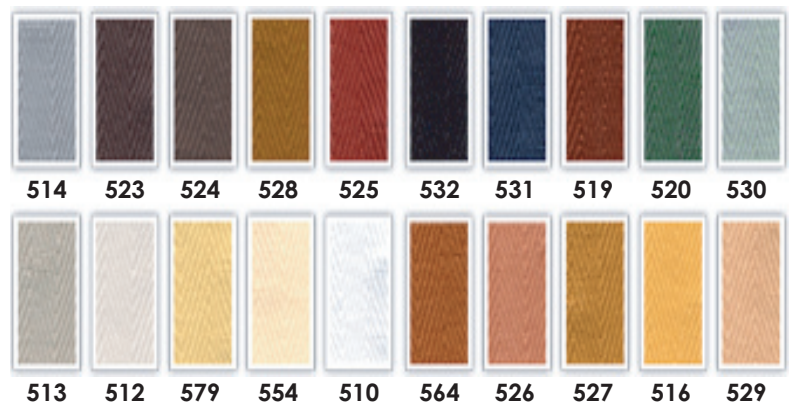

ARMINÕ

IGUANA

CUERO

CINTAS / CORES CINTAS

20 cores disponíveis

medida da lâmina	medida da cinta
50 mm	25 / 38 mm
75 mm	38 mm

FORMAS ESPECIAIS

Trapézio A