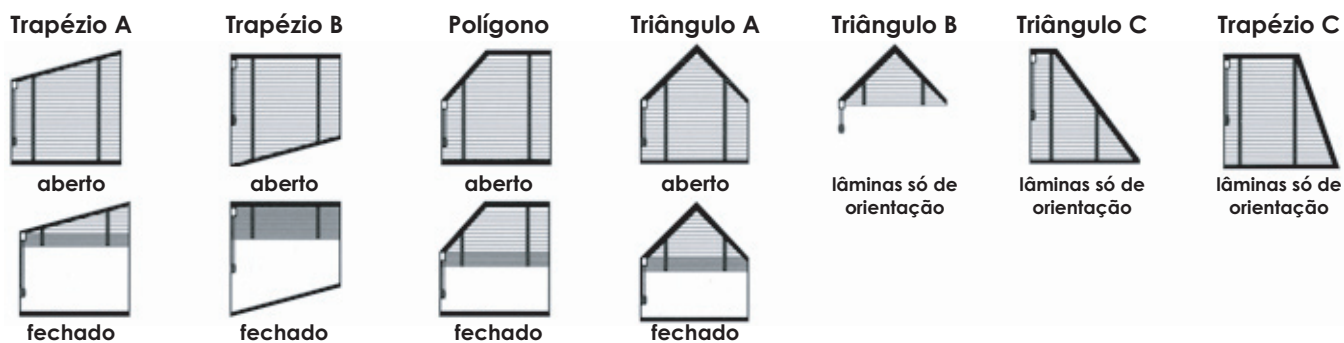

FORMAS ESPECIAIS